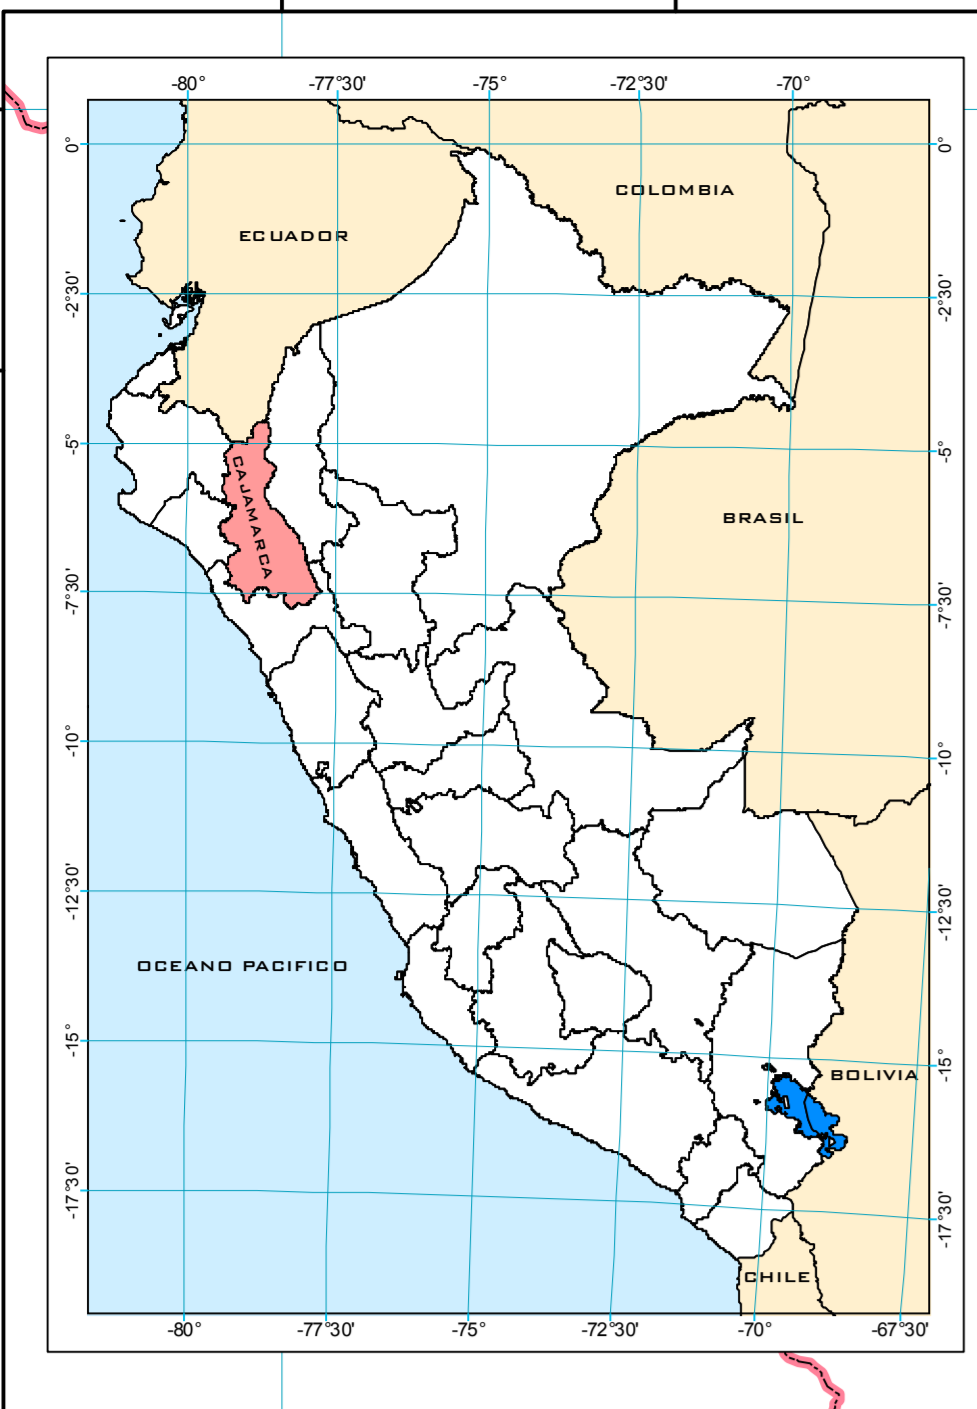

MAPA DE IDH - INGRESO FAMILIAR PERCAPITA A NIVEL DISTRITAL

GOBIERNO REGIONAL DE CAJAMARCA
GERENCIA REGIONAL DE PLANEAMIENTO PRESUPUESTO Y ACONDICIONAMIENTO TERRITORIAL
SUB GERENCIA DE ACONDICIONAMIENTO TERRITORIAL

Proyecto: **ORDENAMIENTO TERRITORIAL DE LA REGION CAJAMARCA ZONIFICACION ECONOMICA Y ECOLOGICA**

MAPA : **IDH - INGRESO FAMILIAR PERCAPITA A NIVEL DISTRITAL**

Fuente: Equipo para el Desarrollo Humano, Perú 2008 - PNUD
Límites Elaborados por el INEI con Fines Constitucionales, Año 2002

Proyección y Datum: Sistema de Coordenadas Proyectadas: UTM
Datum Horizontal: WGS 1984
Zona o Huso Horario: 17 Sur

Actualizado por: Soc. Lic. Jorge Fajal Ordoñez Zavallos
Especialista en Ciencias Sociales del Equipo ZEE - OT
Econ. Lizbeth Jovanna Sánchez Urbaga
Economista del Equipo ZEE - OT

Procesado por: Milton Enrique Córdova Rodríguez
Especialista en SIG y Teledetección del Equipo ZEE - OT

Fecha: Cajamarca, Octubre del 2010

Escala Numérica: 1:250,000

Nro - 38_7